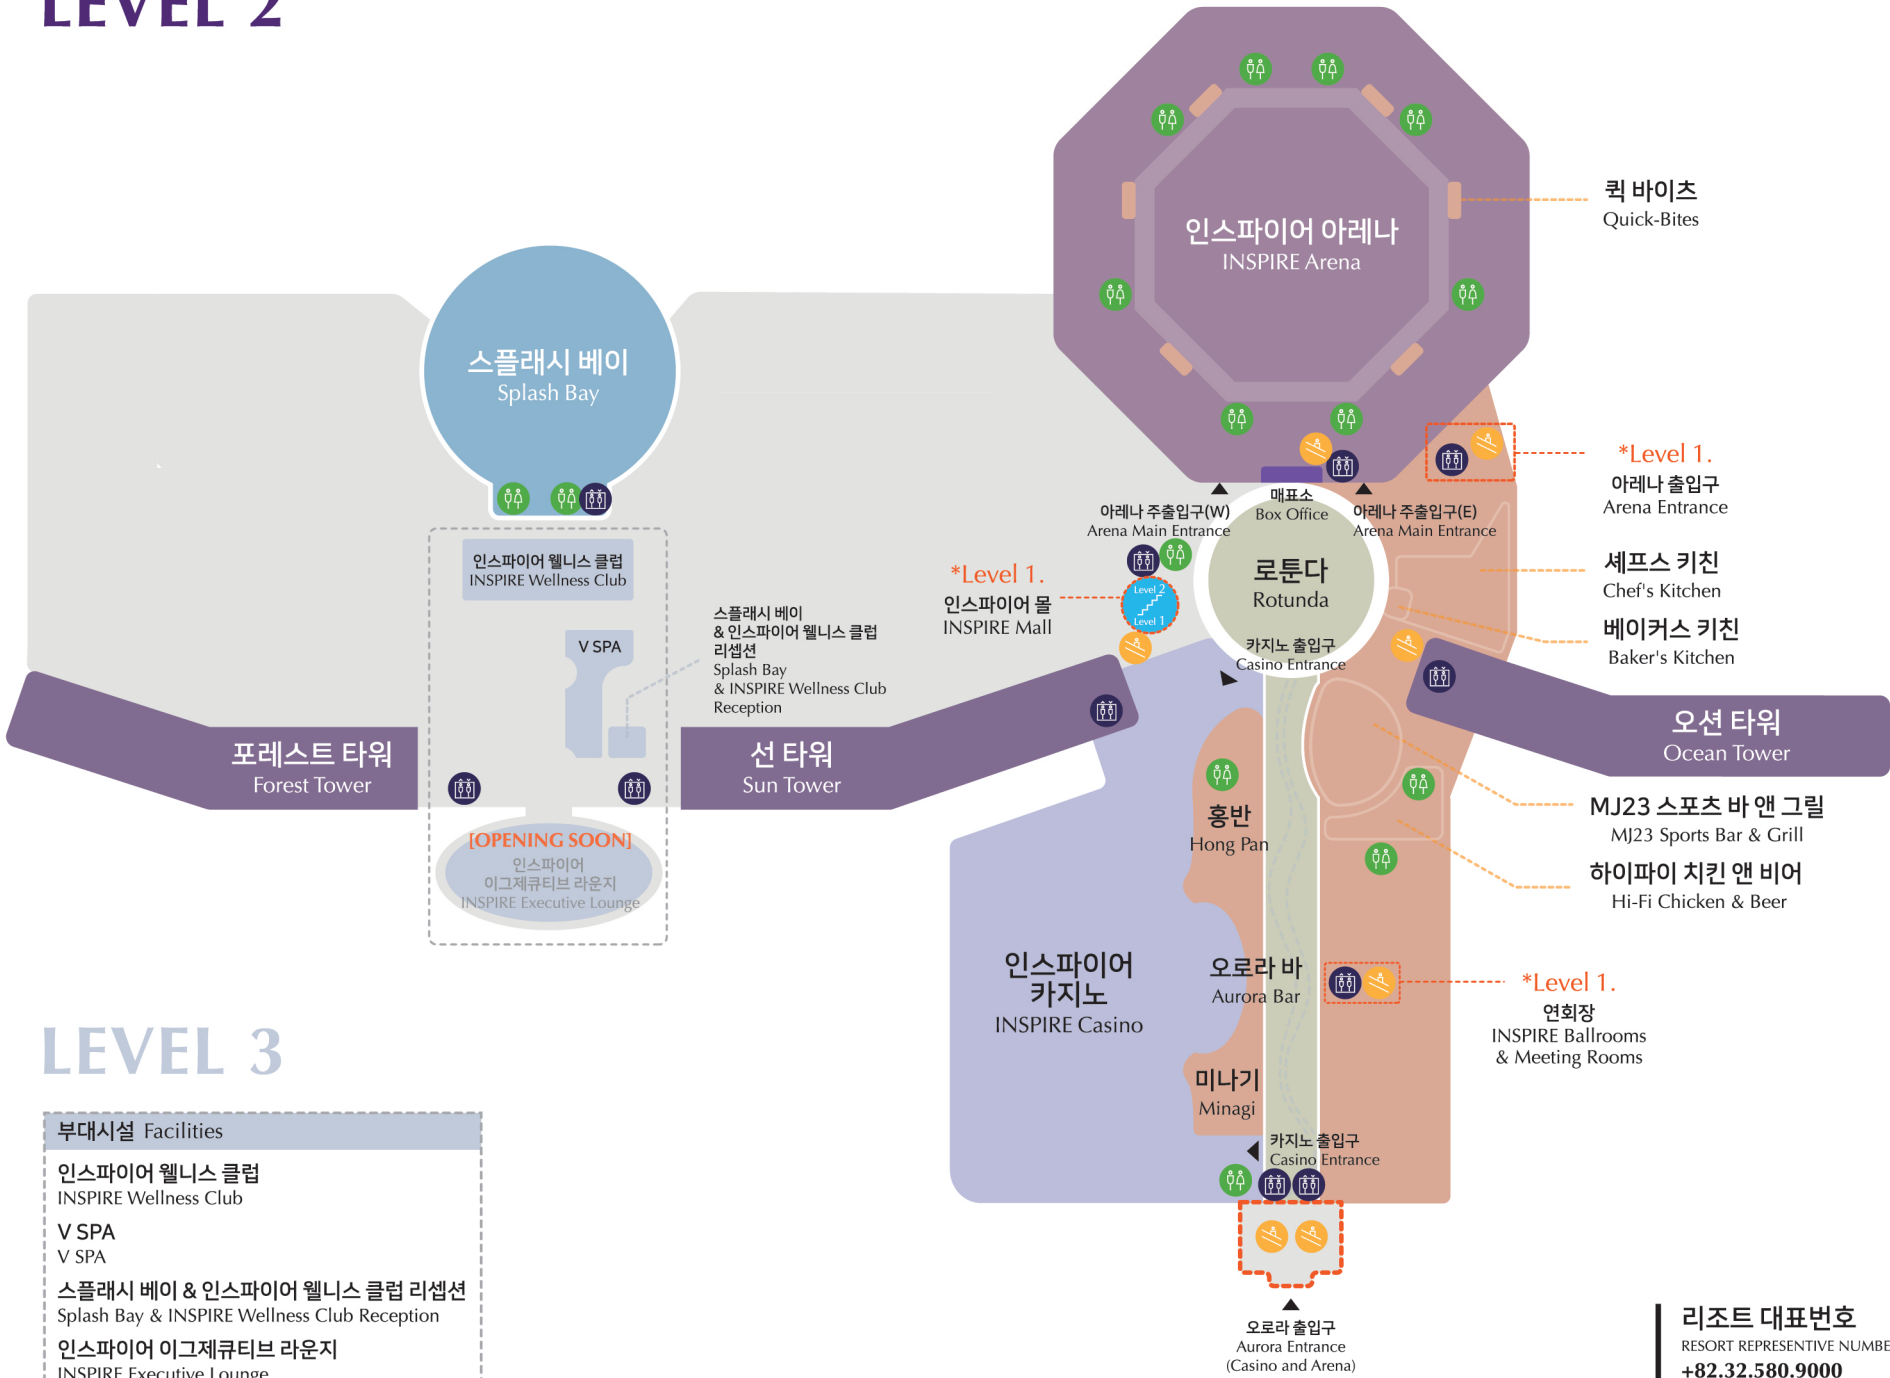

INSPIRE ENTERTAINMENT RESORT

LEVEL 1

호텔 Hotel
포레스트 타워 Forest Tower
선 타워 Sun Tower
오션 타워 Ocean Tower
연회장 MICE
인스파이어 볼룸 INSPIRE Ballroom
회의실 Meeting Rooms
아레나 Arena
스플래시 베이 Splash Bay
어트랙션 Attraction
디스커버리 파크 Discovery Park
인스파이어 원더 ① ~ ⑥ INSPIRE Wonders ① ~ ⑥
레스토랑 Restaurant
로비 라운지 Lobby Lounge
호라이즌 라운지 Horizon Lounge
가든 팜 카페 Garden Farm Café
브라세리 1783 Brasserie 1783
마이클 조던 스테이크 하우스 Michael Jordan's Steak House
편의시설 Amenities
엘리베이터 Elevator
에스컬레이터 Escalator
계단 Stairs
흡연구역 Smoking Area
화장실 Toilet
장애인전용주차구역 Handicapped Parking
전기차충전소 EV Charging Station

리조트 대표번호
RESORT REPRESENTATIVE NUMBER
+82.32.580.9000

LEVEL 2

호텔 Hotel
포레스트 타워 Forest Tower
선 타워 Sun Tower
오션 타워 Ocean Tower

아레나 Arena
퀵 바이트 (스낵바) Quick-Bites

스플래시 베이 Splash Bay

카지노 Casino

어트랙션 Attraction
로툰다 Rotunda
오로라 Aurora (Digital Street)

레스토랑 Restaurant
셰프스 키친 Chef's Kitchen
베이커스 키친 Baker's Kitchen
MJ23 스포츠 바 앤 그릴 MJ23 Sports Bar & Grill
하이파이 치킨 앤 비어 Hi-Fi Chicken & Beer
오로라 바 Aurora Bar
미나기 Minagi
홍반 Hong Pan

편의시설 Amenities
엘리베이터 Elevator
에스컬레이터 Escalator
계단 Stairs
화장실 Toilet

LEVEL 3

부대시설 Facilities
인스파이어 웰니스 클럽 INSPIRE Wellness Club
V SPA V SPA
스플래시 베이 & 인스파이어 웰니스 클럽 리셉션 Splash Bay & INSPIRE Wellness Club Reception
인스파이어 이그제큐티브 라운지 INSPIRE Executive Lounge

리조트 대표번호
RESORT REPRESENTATIVE NUMBER
+82.32.580.9000