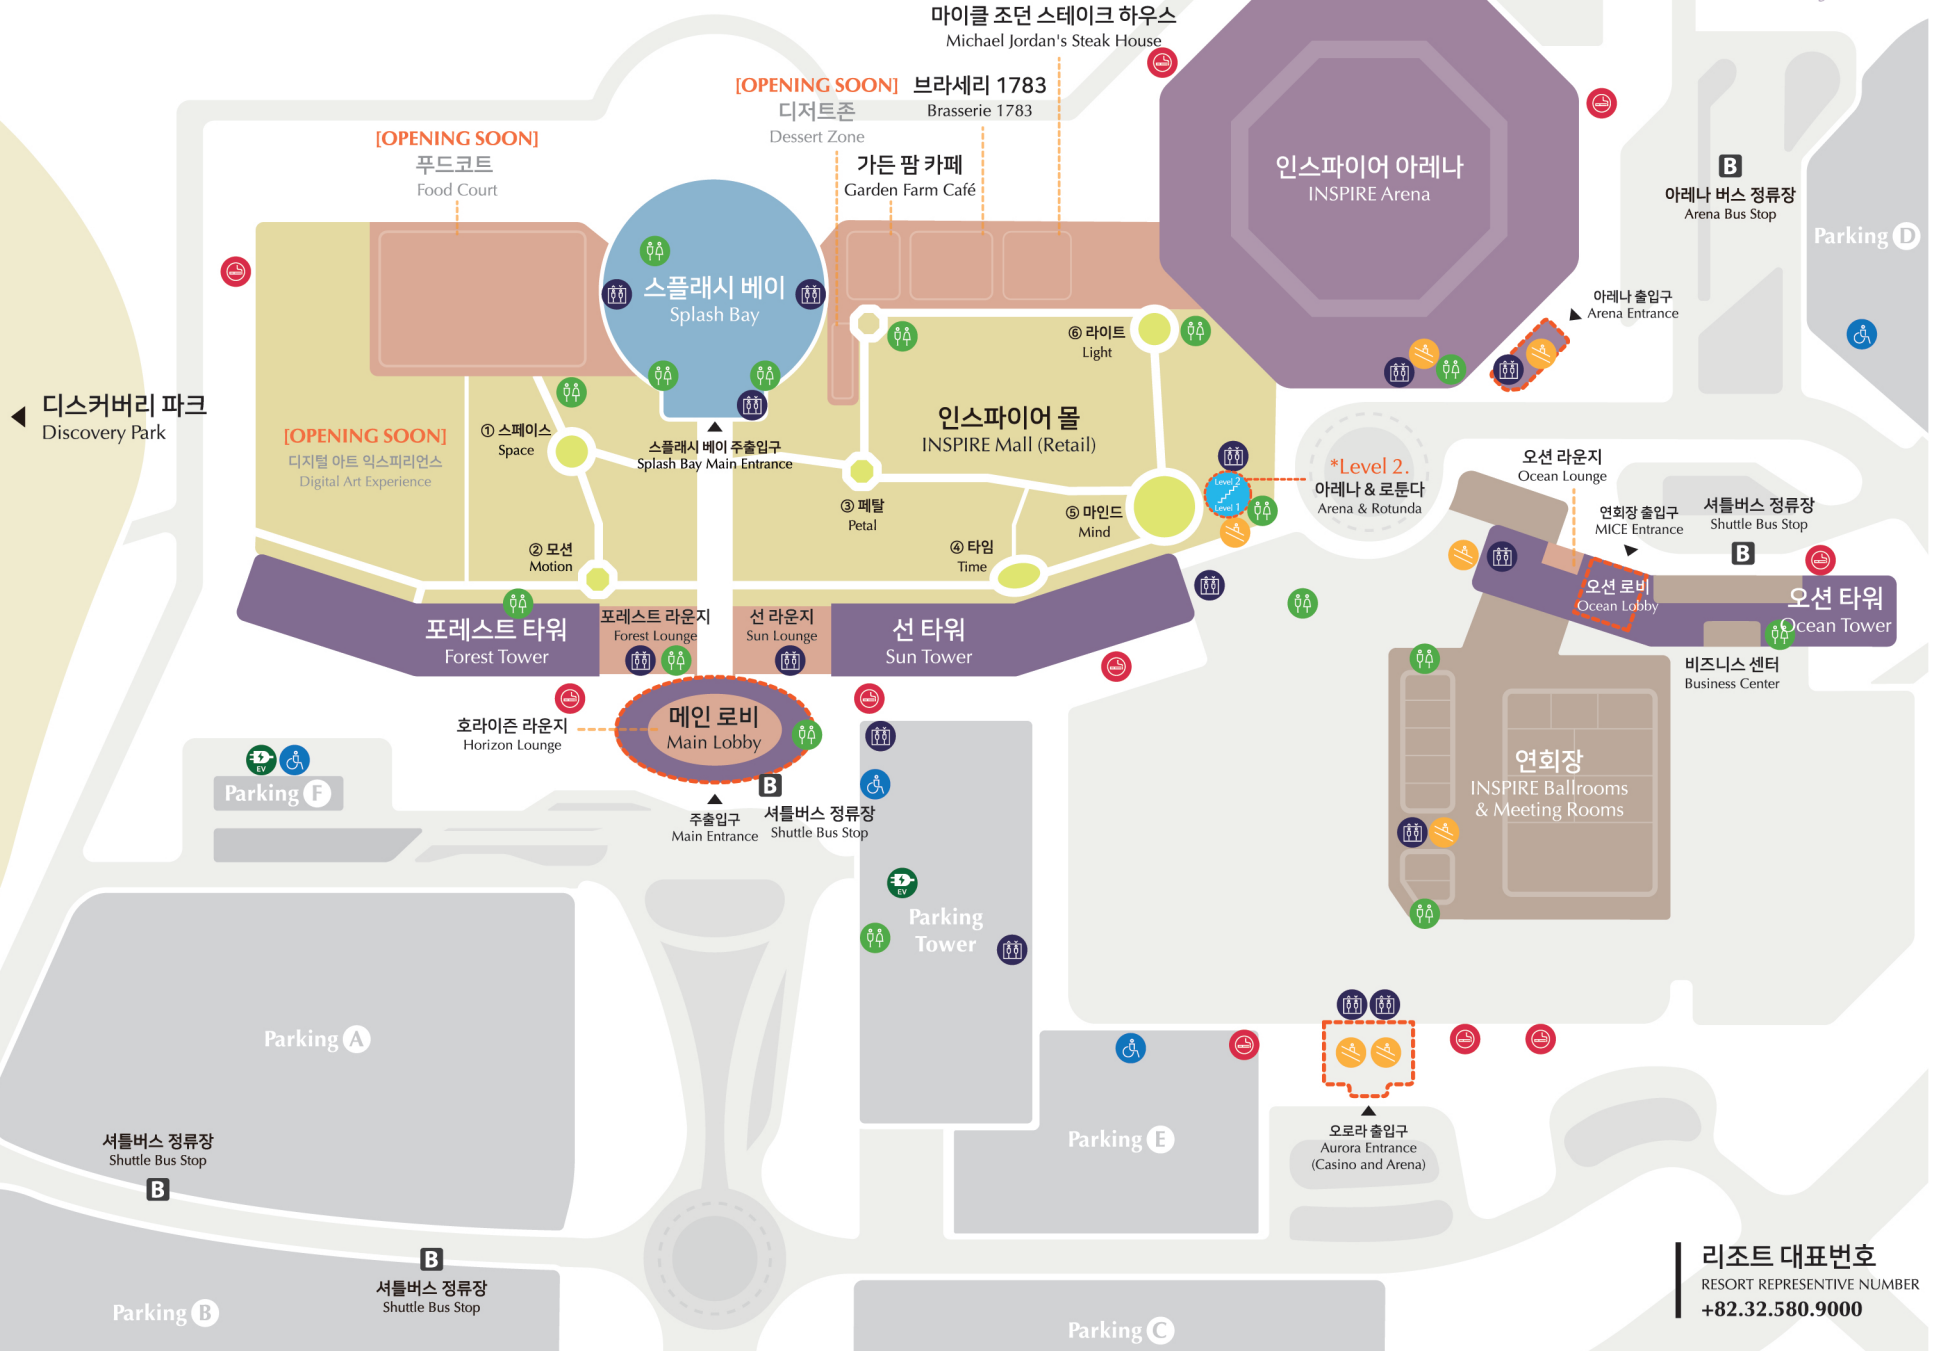

INSPIRE ENTERTAINMENT RESORT

LEVEL 1

호텔 Hotel
포레스트 타워 Forest Tower
선 타워 Sun Tower
오션 타워 Ocean Tower
연회장 MICE
인스파이어 볼룸 INSPIRE Ballroom
회의실 Meeting Rooms
아레나 Arena
스플래시 베이 Splash Bay
어트랙션 Attraction
디스커버리 파크 Discovery Park
인스파이어 원더 ① ~ ⑥ INSPIRE Wonders ① ~ ⑥
레스토랑 Restaurant
로비 라운지 Lobby Lounge
호라이즌 라운지 Horizon Lounge
가든 팜 카페 Garden Farm Café
브라세리 1783 Brasserie 1783
마이클 조던 스테이크 하우스 Michael Jordan's Steak House
편의시설 Amenities
엘리베이터 Elevator
에스컬레이터 Escalator
계단 Stairs
흡연구역 Smoking Area
화장실 Toilet
장애인전용주차구역 Handicapped Parking
전기차충전소 EV Charging Station

리조트 대표번호
RESORT REPRESENTATIVE NUMBER
+82.32.580.9000

LEVEL 2

호텔 Hotel
포레스트 타워 Forest Tower
선 타워 Sun Tower
오션 타워 Ocean Tower

아레나 Arena
퀵 바이트 (스낵바) Quick-Bites

스플래시 베이 Splash Bay

카지노 Casino

어트랙션 Attraction
로툰다 Rotunda
오로라 Aurora (Digital Street)

레스토랑 Restaurant
셰프스 키친 Chef's Kitchen
베이커스 키친 Baker's Kitchen
MJ23 스포츠 바 앤 그릴 MJ23 Sports Bar & Grill
하이파이 치킨 앤 비어 Hi-Fi Chicken & Beer
오로라 바 Aurora Bar
미나기 Minagi
홍반 Hong Pan

편의시설 Amenities
엘리베이터 Elevator
에스컬레이터 Escalator
계단 Stairs
화장실 Toilet

LEVEL 3

부대시설 Facilities
인스파이어 웰니스 클럽 INSPIRE Wellness Club
V SPA V SPA
스플래시 베이 & 인스파이어 웰니스 클럽 리셉션 Splash Bay & INSPIRE Wellness Club Reception
인스파이어 이그제큐티브 라운지 INSPIRE Executive Lounge

리조트 대표번호
RESORT REPRESENTATIVE NUMBER
+82.32.580.9000