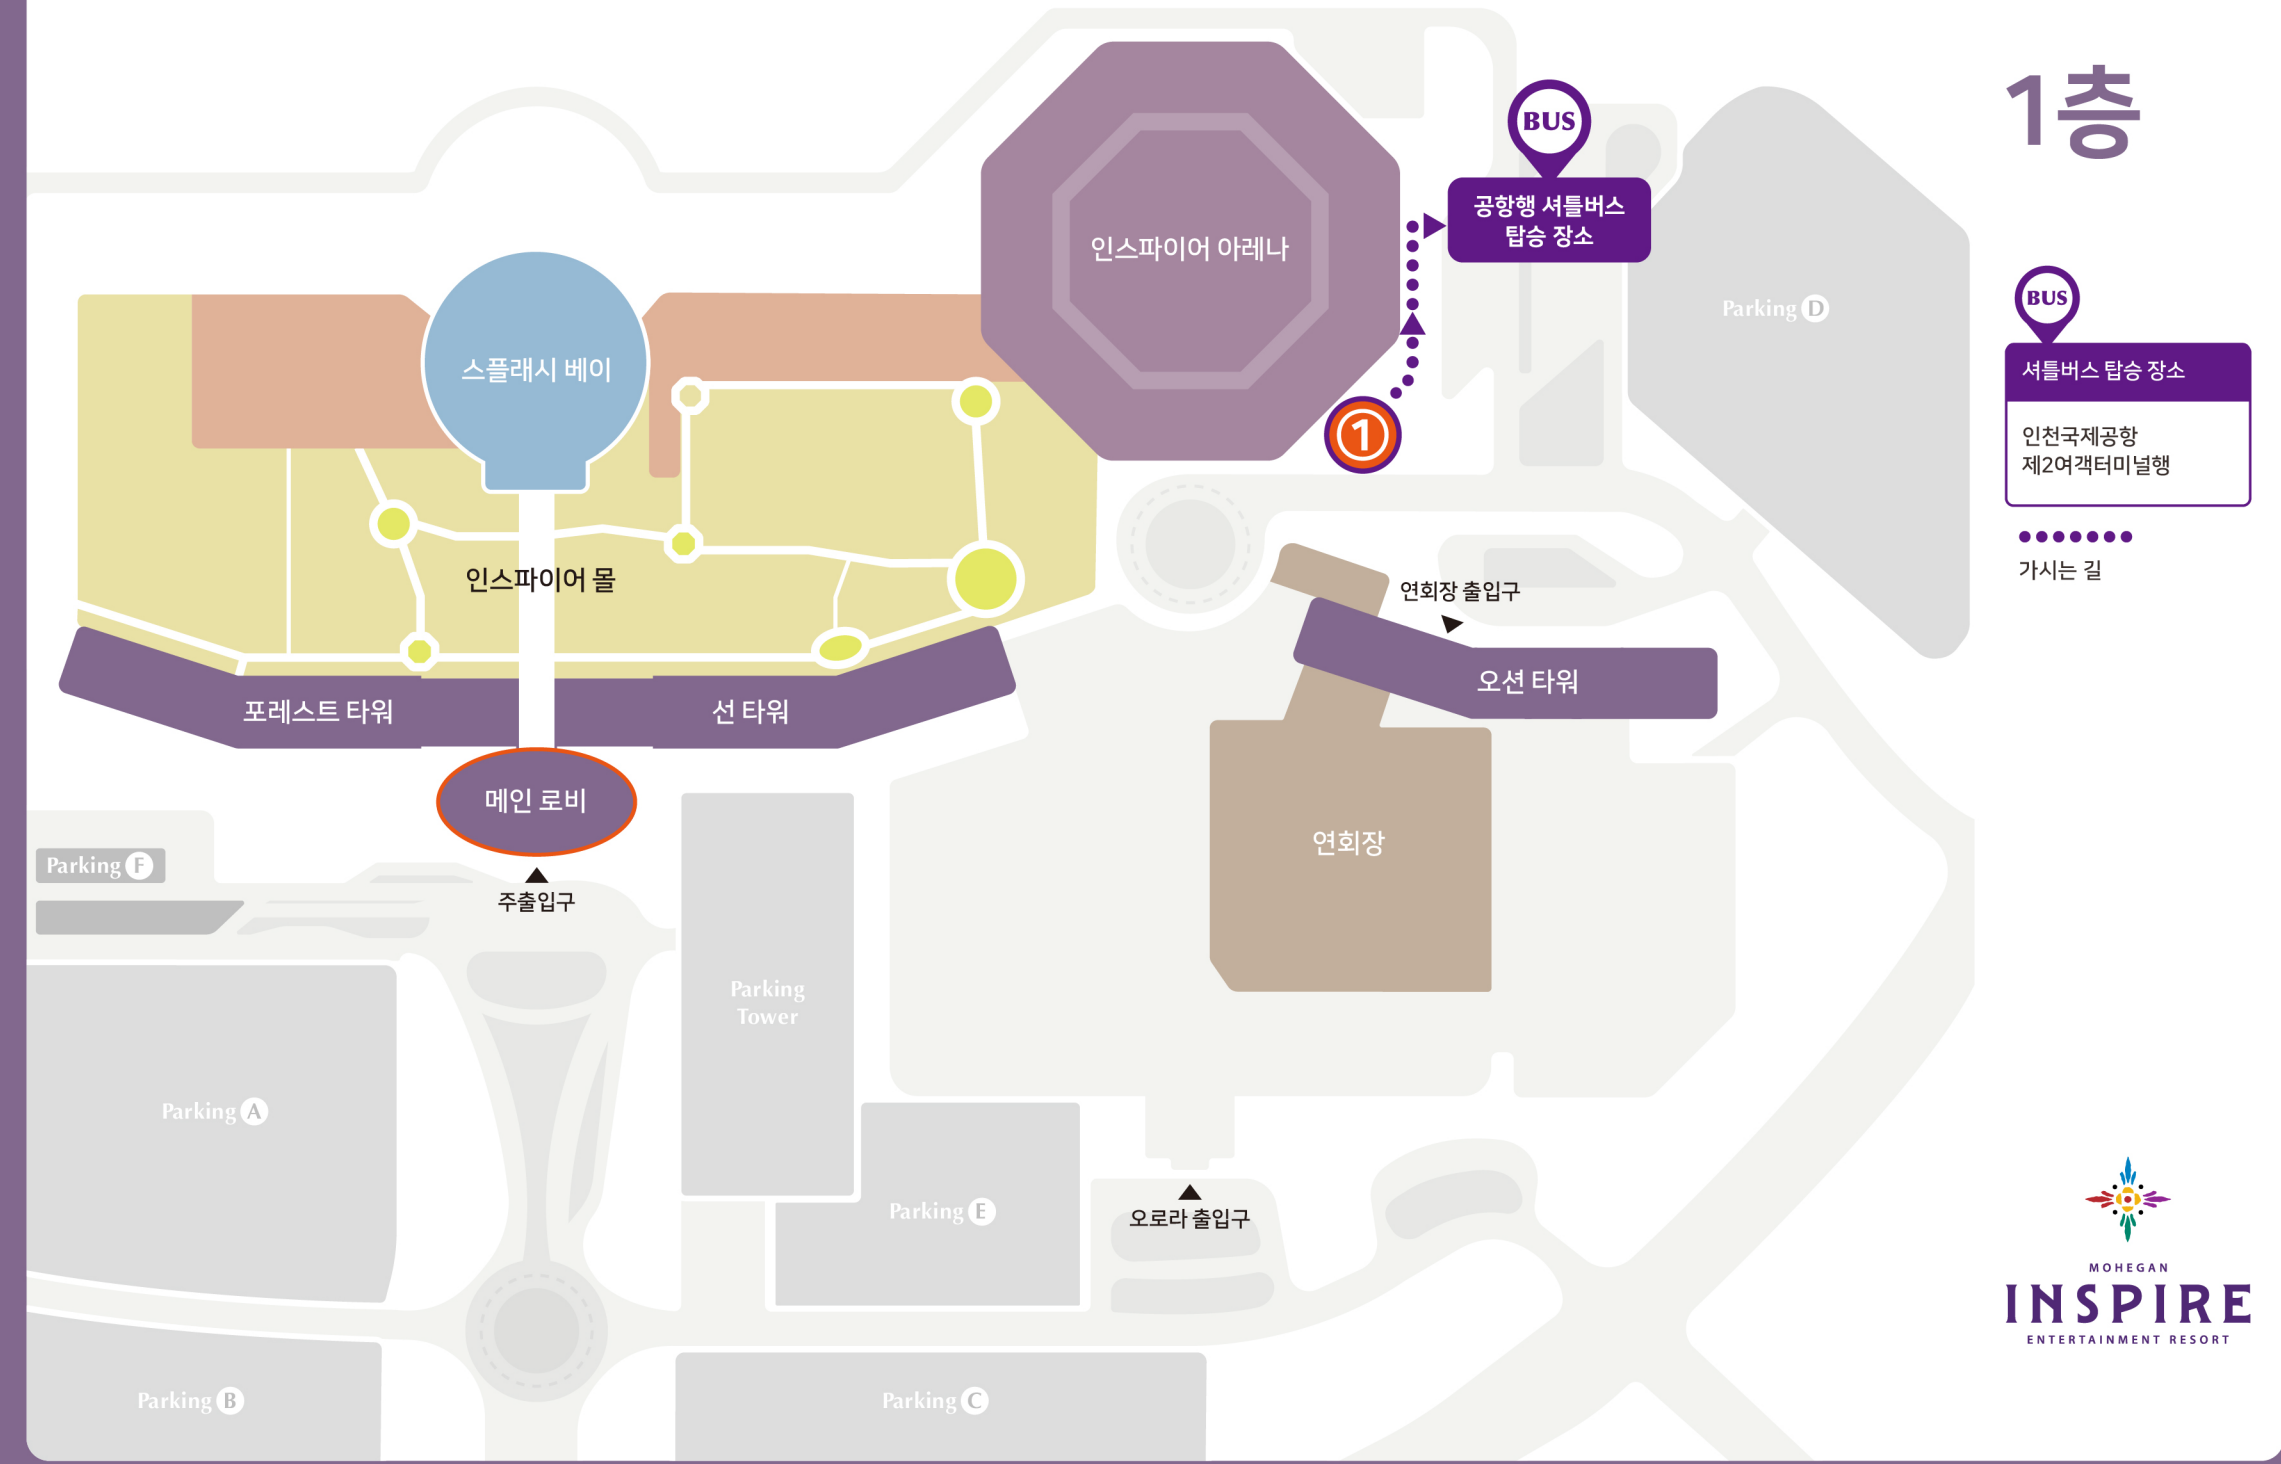

셔틀버스 탑승 안내 (행사 종료 후)

스태프의 가이드에 따라 안전하게 인스파이어 아레나 주출입구를 통해 천천히 퇴장해 주세요.

2층

공항행 셔틀버스 탑승 고객: ①번의 계단/에스컬레이터를 통해 1층으로 이동해 주세요.

2층

공항행 셔틀버스 탑승 고객: 아래 맵의 보라색 점선을 따라 탑승 장소로 이동해 주세요.

BUS
셔틀버스 탑승 장소
인천국제공항 제2여객터미널행
가시는 길

Shuttle Bus Boarding Guide (Post-Event)

Please follow the staff's instructions and slowly exit the INSPIRE Arena through the main entrances/exits.

Level 2

Airport Shuttle Bus Boarding Guests:
Please take the stairs/escalators labeled ① to level 1.

Level 2

For Airport Shuttle Buses: Please proceed to the boarding location by following the **purple arrows** in the map below.

Level 1