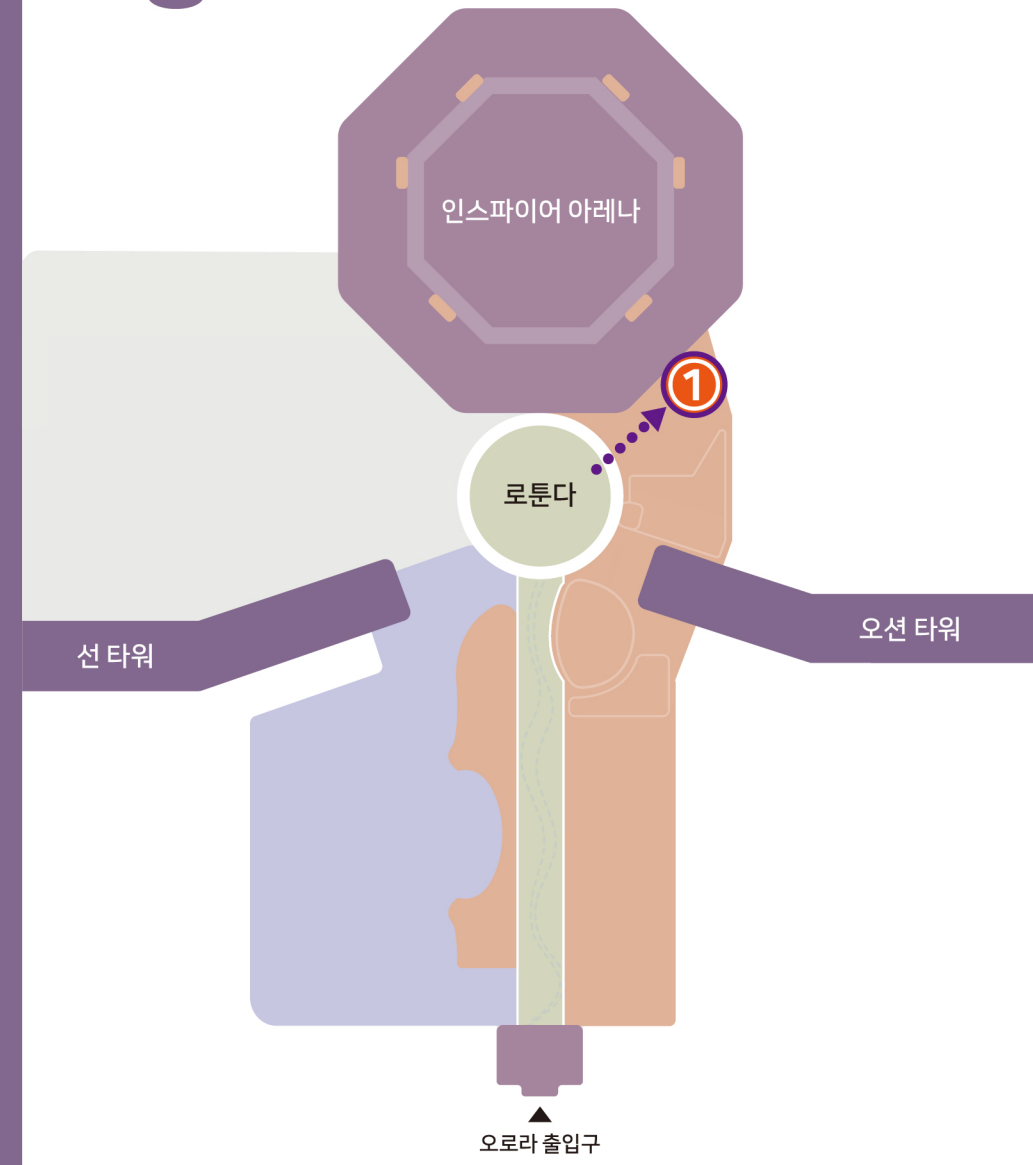

셔틀버스 탑승 안내 (행사 종료 후)

스태프의 가이드에 따라 안전하게 인스파이어 아레나 주출입구를 통해 천천히 퇴장해 주세요.

2층

공항행 셔틀버스 탑승 고객: ①번의 계단/에스컬레이터를 통해 1층으로 이동해 주세요.

2층

공항행 셔틀버스 탑승 고객: 아래 맵의 보라색 점선을 따라 탑승 장소로 이동해 주세요.

BUS
셔틀버스 탑승 장소
인천국제공항 제2여객터미널행
가시는 길

Shuttle Bus Boarding Guide (Post-Event)

Please follow the staff's instructions and slowly exit the INSPIRE Arena through the main entrances/exits.

Level 2

Airport Shuttle Bus Boarding Guests:
Please take the stairs/escalators labeled ① to level 1.

Level 2

For Airport Shuttle Buses: Please proceed to the boarding location by following the **purple arrows** in the map below.

Level 1