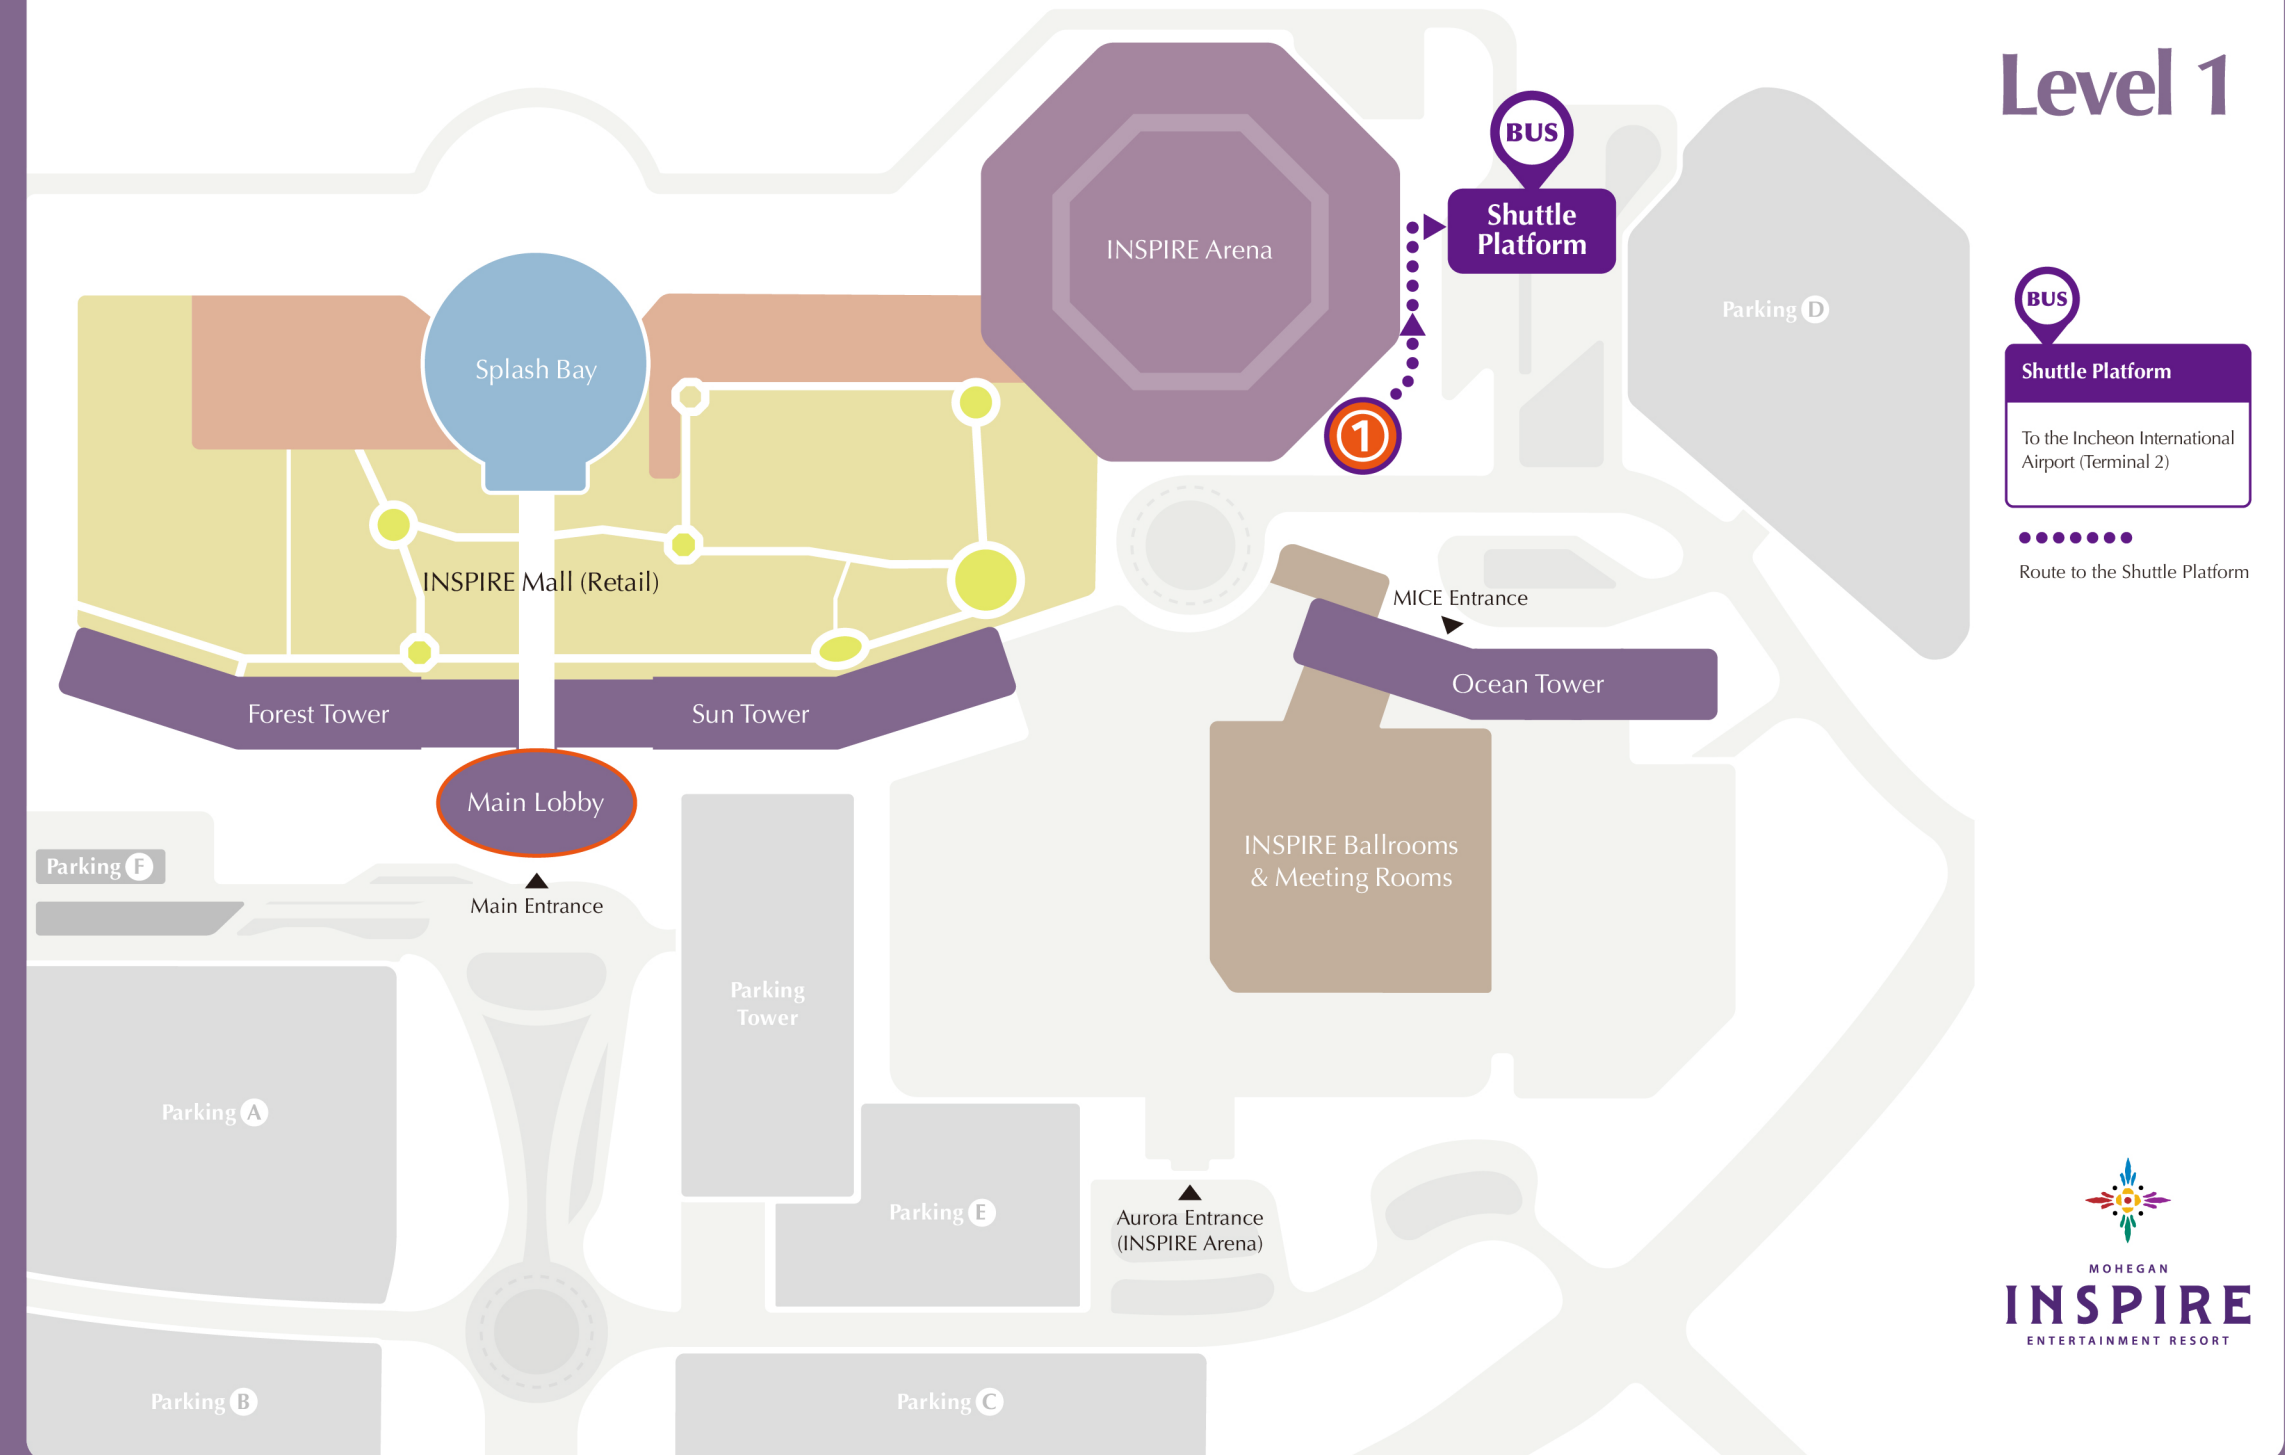

셔틀버스 탑승 안내 (행사 종료 후)

스태프의 가이드에 따라 안전하게 인스파이어 아레나 주출입구를 통해 천천히 퇴장해 주세요.

2층

공항행 셔틀버스 탑승 고객: ①번의 계단/에스컬레이터를 통해 1층으로 이동해 주세요.

2층

공항행 셔틀버스 탑승 고객: 아래 맵의 보라색 점선을 따라 탑승 장소로 이동해 주세요.

BUS
셔틀버스 탑승 장소
인천국제공항 제2여객터미널행
가시는 길

Shuttle Bus Boarding Guide (Post-Event)

Please follow the staff's instructions and slowly exit the INSPIRE Arena through the main entrances/exits.

Level 2

Airport Shuttle Bus Boarding Guests:
Please take the stairs/escalators labeled ① to level 1.

Level 2

For Airport Shuttle Buses: Please proceed to the boarding location by following the **purple arrows** in the map below.

Level 1