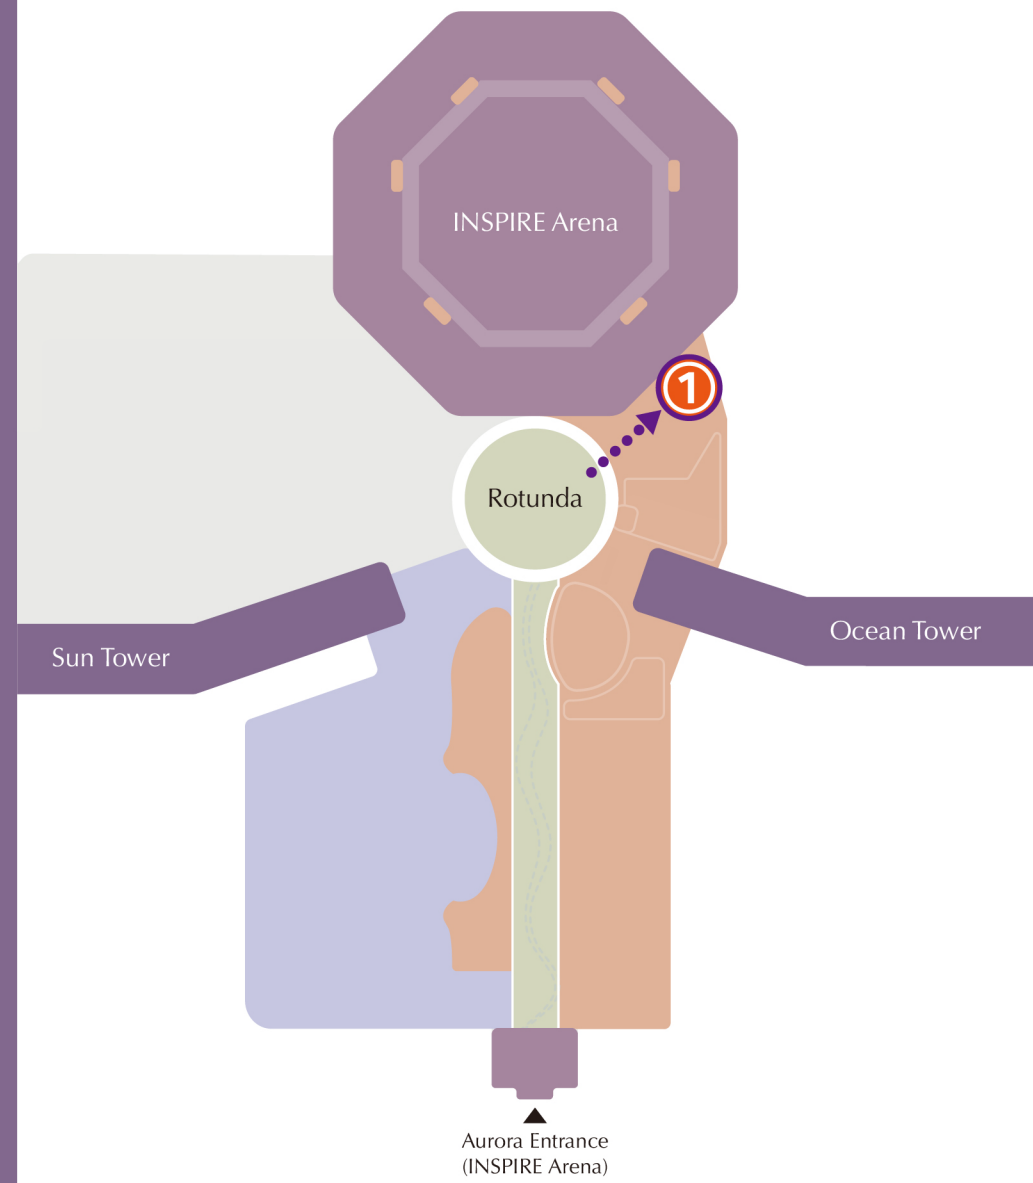

셔틀버스 탑승 안내 (행사 종료 후)

스태프의 가이드에 따라 안전하게 인스파이어 아레나 주출입구를 통해 천천히 퇴장해 주세요.

2층

공항행 셔틀버스 탑승 고객: ①번의 계단/에스컬레이터를 통해 1층으로 이동해 주세요.

2층

공항행 셔틀버스 탑승 고객: 아래 맵의 보라색 점선을 따라 탑승 장소로 이동해 주세요.

BUS
셔틀버스 탑승 장소
인천국제공항 제2여객터미널행
가시는 길

Shuttle Bus Boarding Guide (Post-Event)

Please follow the staff's instructions and slowly exit the INSPIRE Arena through the main entrances/exits.

Level 2

Airport Shuttle Bus Boarding Guests:
Please take the stairs/escalators labeled ① to level 1.

Level 2

For Airport Shuttle Buses: Please proceed to the boarding location by following the **purple arrows** in the map below.

Level 1