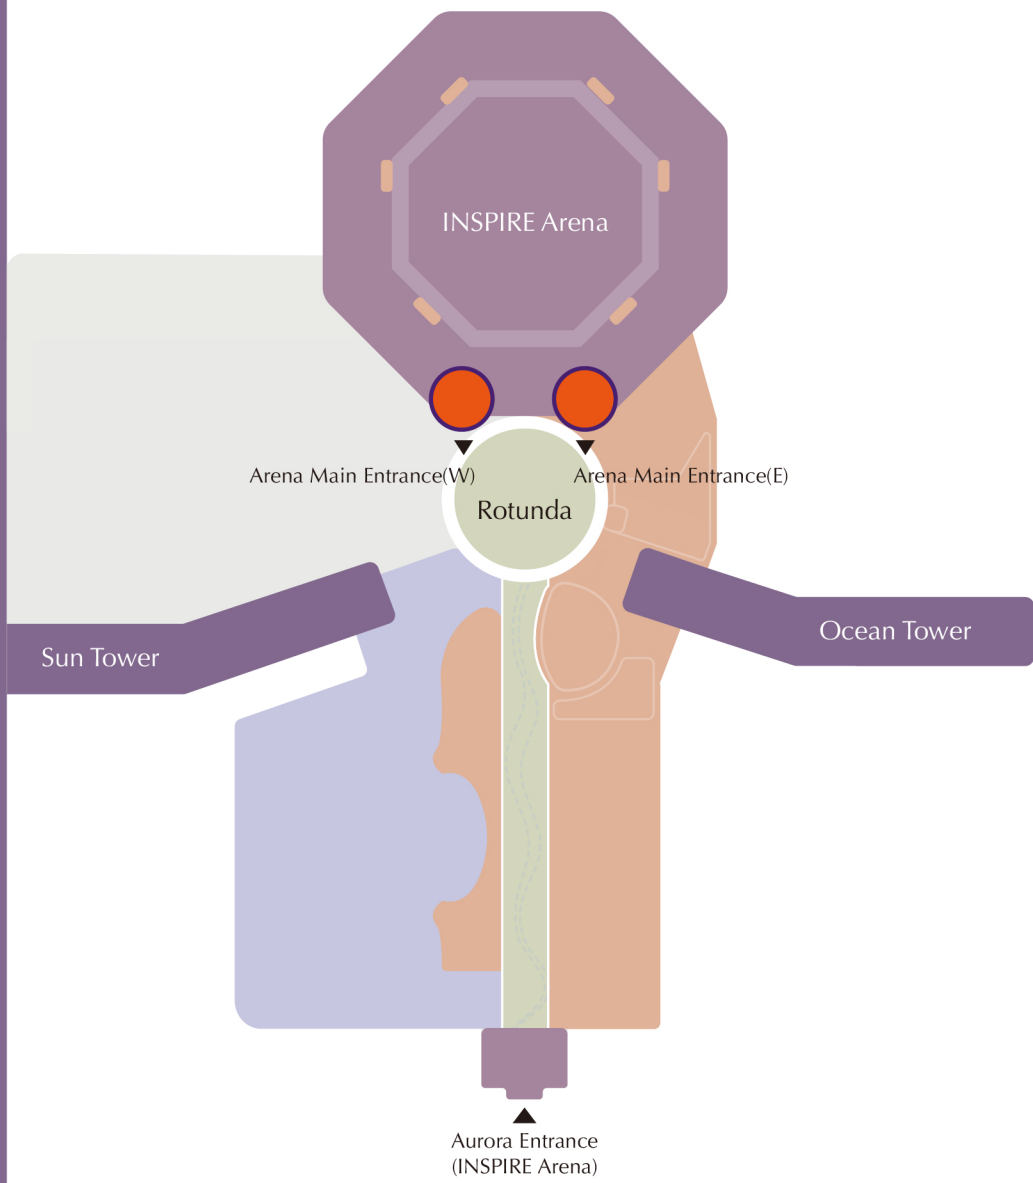

셔틀버스 탑승 안내 (행사 종료 후)

스태프의 가이드에 따라 안전하게 인스파이어 아레나 주출입구를 통해 천천히 퇴장해 주세요.

2층

공항행 셔틀버스 탑승 고객: ①번의 계단/에스컬레이터를 통해 1층으로 이동해 주세요.

2층

공항행 셔틀버스 탑승 고객: 아래 맵의 보라색 점선을 따라 탑승 장소로 이동해 주세요.

BUS
셔틀버스 탑승 장소
인천국제공항 제2여객터미널행
가시는 길

Shuttle Bus Boarding Guide (Post-Event)

Please follow the staff's instructions and slowly exit the INSPIRE Arena through the main entrances/exits.

Level 2

Airport Shuttle Bus Boarding Guests:
Please take the stairs/escalators labeled ① to level 1.

Level 2

For Airport Shuttle Buses: Please proceed to the boarding location by following the **purple arrows** in the map below.

Level 1