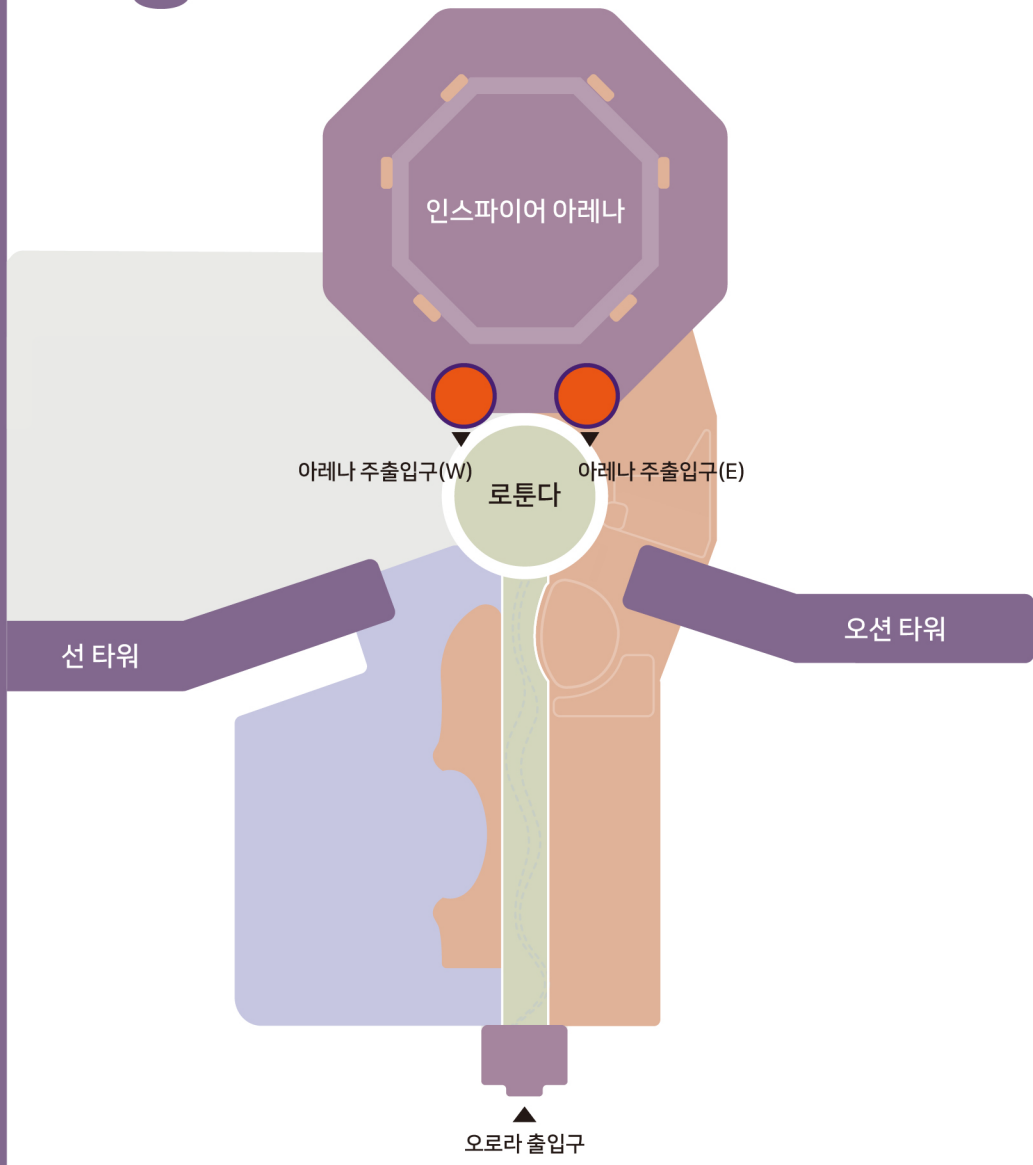

셔틀버스 탑승 안내 (행사 종료 후)

스태프의 가이드에 따라 안전하게 인스파이어 아레나 주출입구를 통해 천천히 퇴장해 주세요.

2층

공항행 셔틀버스 탑승 고객: ①번의 계단/에스컬레이터를 통해 1층으로 이동해 주세요.

2층

공항행 셔틀버스 탑승 고객: 아래 맵의 보라색 점선을 따라 탑승 장소로 이동해 주세요.

BUS
셔틀버스 탑승 장소
인천국제공항 제2여객터미널행
가시는 길

Shuttle Bus Boarding Guide (Post-Event)

Please follow the staff's instructions and slowly exit the INSPIRE Arena through the main entrances/exits.

Level 2

Airport Shuttle Bus Boarding Guests:
Please take the stairs/escalators labeled ① to level 1.

Level 2

For Airport Shuttle Buses: Please proceed to the boarding location by following the **purple arrows** in the map below.

Level 1